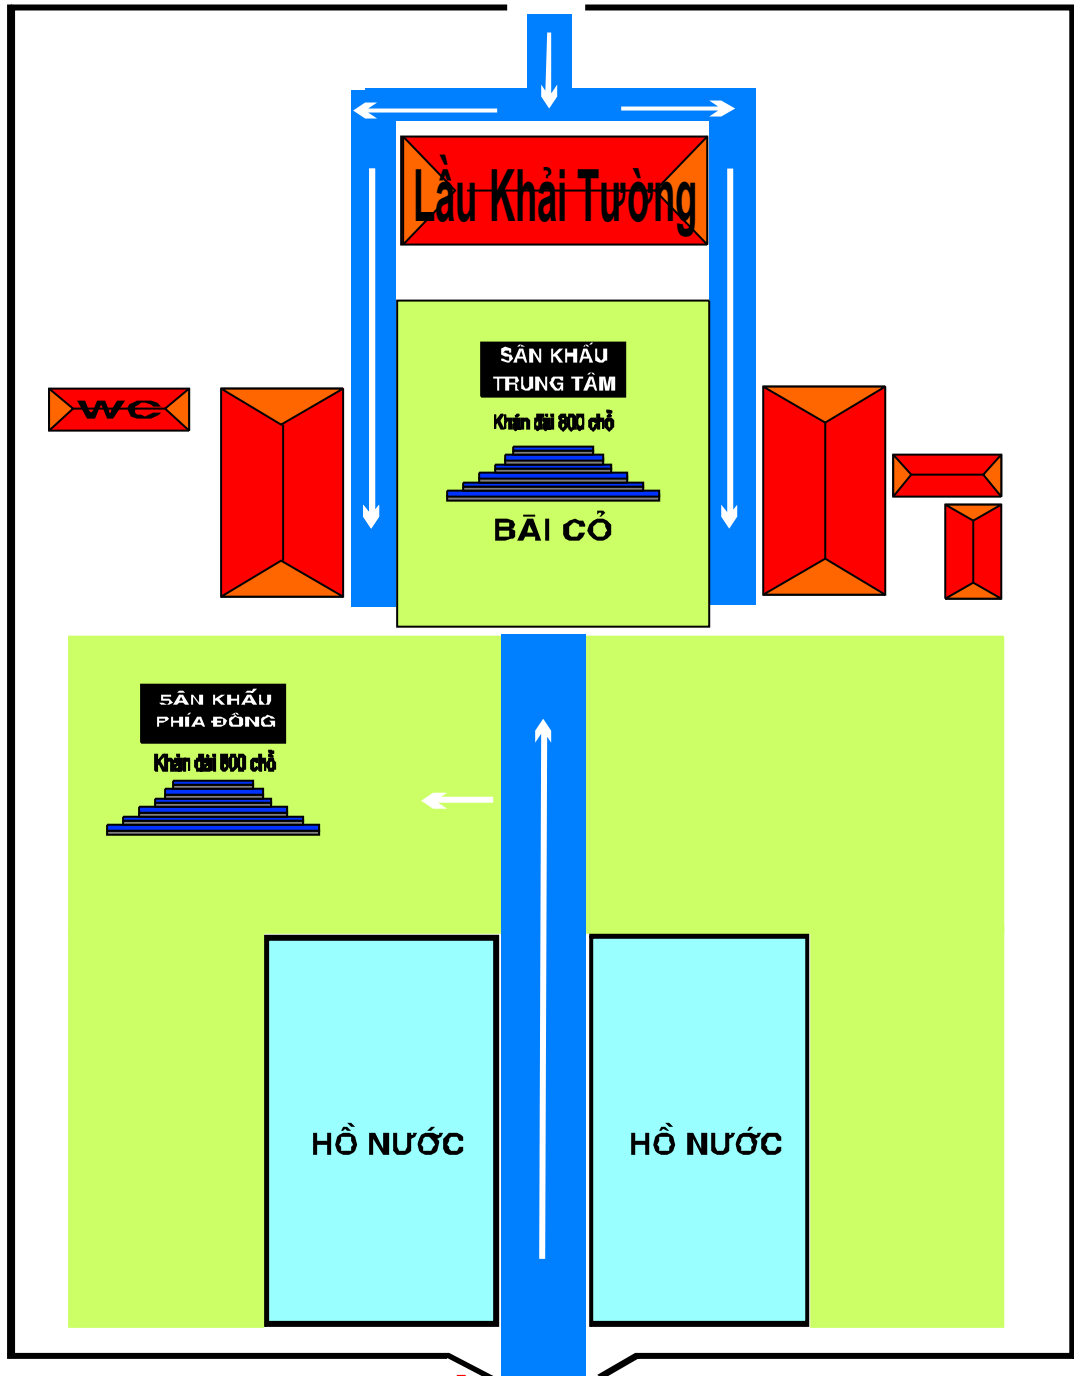

FESTIVAL HUẾ 2012

CÁC SÂN KHẤU TẠI CUNG AN ĐỊNH FESTIVAL HUẾ 2012

ĐƯỜNG PHAN ĐÌNH PHÙNG

CỔNG VÀO

GHI CHÚ

-  SÂN KHẤU
-  ĐƯỜNG ĐI
-  SÂN CỎ

ĐƯỜNG NGUYỄN HUỆ